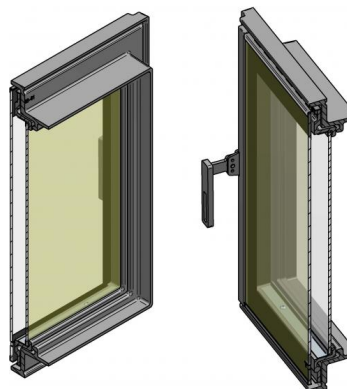

Kachel onderdelen

Hoog kwalitatieve gietijzeren kachelonderdelen.
Fabrikant PISLA oy finland

Pisla HTT 402

Fireplace door, gas proof, air draught control

Colour black gray

Masonry frame mm 410 x 410

External dimensions mm 500 x 500

prijs € 573,00

Pisla HTT 603

Fireplace door with double glass

Colour full black gray

Masonry frame mm 410 x 410

External dimensions mm 490 x 497

Weight kg 20,3

prijs € 608,40