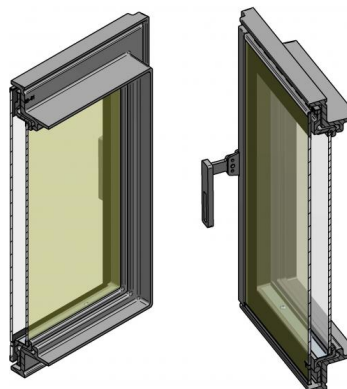

### Pisla HTT 603

Fireplace door with double glass

Colour full black gray

Masonry frame mm 410 x 410

External dimensions mm 490 x 497

Weight kg 20,3

prijs € 608,40

Prijs excl. btw en transport